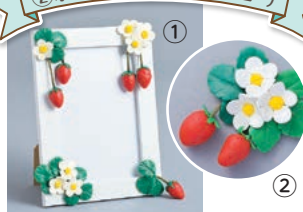

#### ① オープン粘土でつくりこのフォトフレーム ② オープン粘土でつくりこのブローチ

HW-6 [フロール デプラタ 銀の華]

西田 章子

参加料 ① 1,000円 ② 500円 定員 ① 10人 ② 30人

所要時間 ① 60分 ② 30分